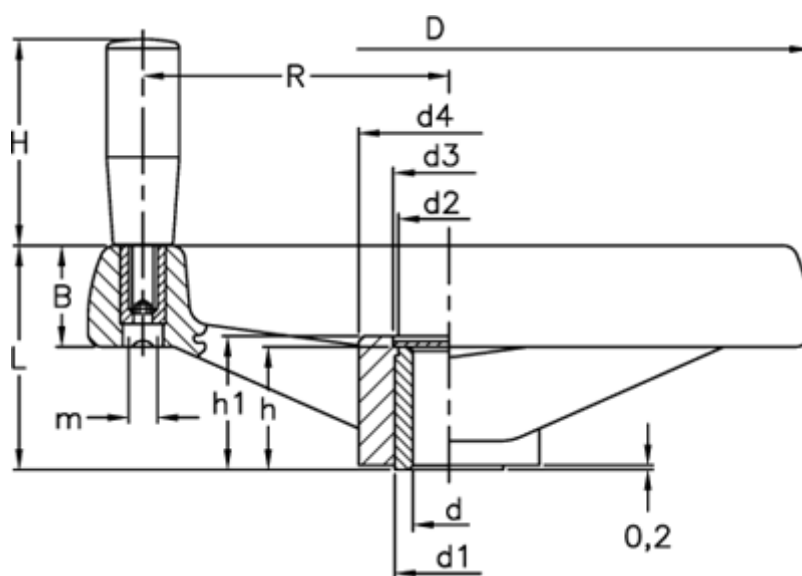

Varenummer: 2301078422  
Beskrivelse: E+G Håndhjul  
VRTP.80+I-A10

## Mål

B	= 18	H	= 40
C (N*m)	= 32	h	= 17
D	= 80	h1	= 19
d1	= 18	L	= 35
d2	= 16	L (J)	= 5
d3	= 17	m	= M6
d4	= 23	R	= 29
d H7	= 10		